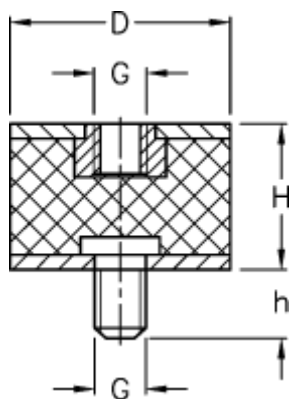

Varenummer: 51201120084210
Beskrivelse: KLEE Vibrationsdæmper type 2
30-20-2, M8/M8x23, NR - 57 shore

Mål

D = 30
G = M8
h = 23
H = 20